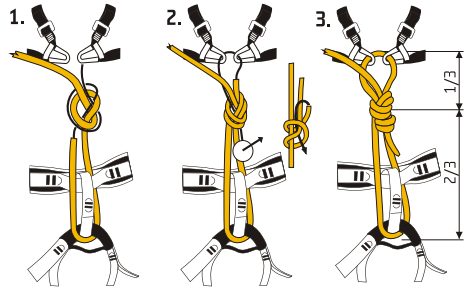

1	001/9999	4
2	07/08	5
3	XXXXXX "M"	
	TYPE C	

1 (EN) batch No.
(CZ) výrobní číslo
(DE) Chargennummer
(FR) Numéro de lot de fabrication
(ES) No. de serie