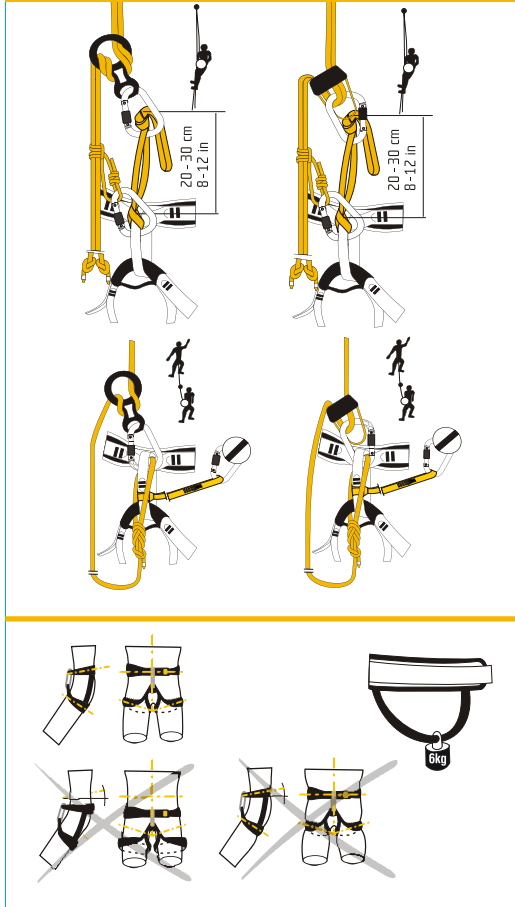

EC QMS of production inspected by /
 ES SRJ výroby proěřuje
 TÜV Product Service GmbH
 München, Germany

EN 12277/C

horolezecký sedací úvazek • klettersitzgurt • harnais cuissard d'escalade
 • imbracatura bassa • arnés de cintura para escalada • cintura sottogamba de scalata • zitharnas voor de klimmer • sidde udnytte ben d'escalade • käytettä hyväksi • housunlahje d'escalade • klimzitgordel
 • uprazaz biodrowa • αραρρηχτική ζώνη μεδης

	SIZE	K1	K2	XS	S	M	L	XL	XXL
Attack m[g] 460	A [cm]			65-75	70-80	75-85	80-90	85-95	90-100
	A [in]			25,5-29,5	27,5-31,5	29,5-33,5	31,5-35,5	33,5-37,5	35,5-39,5
	B [cm]			45-50	50-55	55-60	60-65	65-70	65-70
	B [in]			17,5-19,5	19,5-21,5	21,5-23,5	23,5-25,5	25,5-27,5	25,5-27,5
Prodigy K2[g] 395	A [cm]	50-60	55-65						
	A [in]	19,5-23,5	21,5-25,5						
	B [cm]	45-50	45-50						
	B [in]	17,5-19,5	17,5-19,5						
Balance m[g] 465	A [cm]			65-75	70-80	75-85	80-90	85-95	90-100
	A [in]			25,5-29,5	27,5-31,5	29,5-33,5	31,5-35,5	33,5-37,5	35,5-39,5
	B [cm]			45-50	50-55	55-60	60-65	65-70	65-70
	B [in]			17,5-19,5	19,5-21,5	21,5-23,5	23,5-25,5	25,5-27,5	25,5-27,5
Verdict m[g] 395	A [cm]			65-75	70-80	75-85	80-90	85-95	90-100
	A [in]			25,5-29,5	27,5-31,5	29,5-33,5	31,5-35,5	33,5-37,5	35,5-39,5
	B [cm]			46-50	50-54	54-58	58-62	62-66	62-66
	B [in]			18-19,5	19,5-21	21-22,5	22,5-24	24-25,5	24-25,5
Aura m[g] 445	A [cm]			50-60	55-65	60-70	65-75		
	A [in]			19,5-23,5	21,5-25,5	23,5-27,5	23,5-27,5		
	B [cm]			45-50	50-55	55-60	60-65		
	B [in]			17,5-19,5	19,5-21,5	21,5-23,5	23,5-25,5		
Allroute m[g] 540	A [cm]			65-80		75-90		85-100	
	A [in]			25,5-31,5		29,5-35,5		33,5-39,5	
	B [cm]			50-55		60-65		65-70	
	B [in]			19,5-21,5		23,5-25,5		25,5-27,5	
Zeal m[g] 630	A [cm]			65-80		75-90		85-100	
	A [in]			25,5-31,5		29,5-35,5		33,5-39,5	
	B [cm]			50-55		55-60		60-65	
	B [in]			19,5-21,5		21,5-23,5		23,5-25,5	
	SIZE	K1	K2	XS	S	M	L	XL	XXL