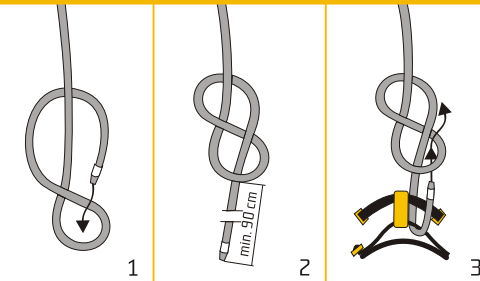

Directive / směrnice
PSA 89/686/EEC
Nař. vlády 21/2003 Sb.
Certified by / certifikoval
SZU, s.p. Jablonec n. N.

EN 12277/C