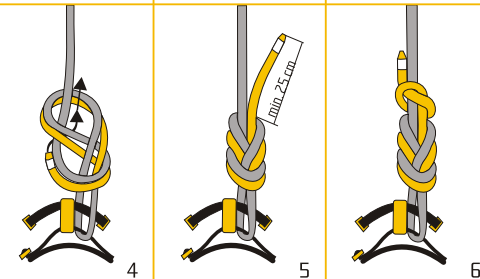

Directive / směrnice
PSA 89/686/EEC
Nař. vlády 21/2003 Sb.
Certified by / certifikoval
SZU, s.p. Jablonec n. N.

EN 12277/C