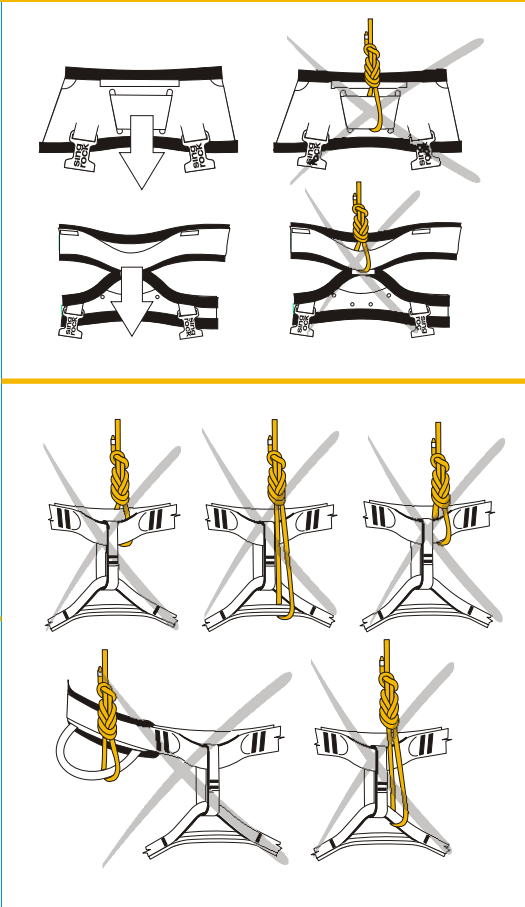

EC QMS of production inspected by /
 ES SRJ výroby proěřuje
 TÜV Product Service GmbH
 München, Germany

EN 12277/C

horolezecký sedací úvazek • klettersitzgurt • harnais cuissard d'escalade
 • imbracatura bassa • arnés de cintura para escalada • cintura sottogamba de scalata • zitharnas voor de klimmer • sidde udnytte ben d'escalade • käytettä hyväksi • housunlahje d'escalade • klimzitgordel
 • uprazaz biodrowa • αραρρηχτική ζώνη μεδης

	SIZE	K1	K2	XS	S	M	L	XL	XXL
Attack m[g] 460	A [cm]			65-75	70-80	75-85	80-90	85-95	90-100
	A [in]			25,5-29,5	27,5-31,5	29,5-33,5	31,5-35,5	33,5-37,5	35,5-39,5
	B [cm]			45-50	50-55	55-60	60-65	65-70	65-70
	B [in]			17,5-19,5	19,5-21,5	21,5-23,5	23,5-25,5	25,5-27,5	25,5-27,5
Prodigy K2[g] 395	A [cm]	50-60	55-65						
	A [in]	19,5-23,5	21,5-25,5						
	B [cm]	45-50	45-50						
	B [in]	17,5-19,5	17,5-19,5						
Balance m[g] 465	A [cm]			65-75	70-80	75-85	80-90	85-95	90-100
	A [in]			25,5-29,5	27,5-31,5	29,5-33,5	31,5-35,5	33,5-37,5	35,5-39,5
	B [cm]			45-50	50-55	55-60	60-65	65-70	65-70
	B [in]			17,5-19,5	19,5-21,5	21,5-23,5	23,5-25,5	25,5-27,5	25,5-27,5
Verdict m[g] 395	A [cm]			65-75	70-80	75-85	80-90	85-95	90-100
	A [in]			25,5-29,5	27,5-31,5	29,5-33,5	31,5-35,5	33,5-37,5	35,5-39,5
	B [cm]			46-50	50-54	54-58	58-62	62-66	62-66
	B [in]			18-19,5	19,5-21	21-22,5	22,5-24	24-25,5	24-25,5
Aura m[g] 445	A [cm]			50-60	55-65	60-70	65-75		
	A [in]			19,5-23,5	21,5-25,5	23,5-27,5	23,5-27,5		
	B [cm]			45-50	50-55	55-60	60-65		
	B [in]			17,5-19,5	19,5-21,5	21,5-23,5	23,5-25,5		
Allroute m[g] 540	A [cm]			65-80		75-90		85-100	
	A [in]			25,5-31,5		29,5-35,5		33,5-39,5	
	B [cm]			50-55		60-65		65-70	
	B [in]			19,5-21,5		23,5-25,5		25,5-27,5	
Zeal m[g] 630	A [cm]			65-80		75-90		85-100	
	A [in]			25,5-31,5		29,5-35,5		33,5-39,5	
	B [cm]			50-55		55-60		60-65	
	B [in]			19,5-21,5		21,5-23,5		23,5-25,5	
	SIZE	K1	K2	XS	S	M	L	XL	XXL